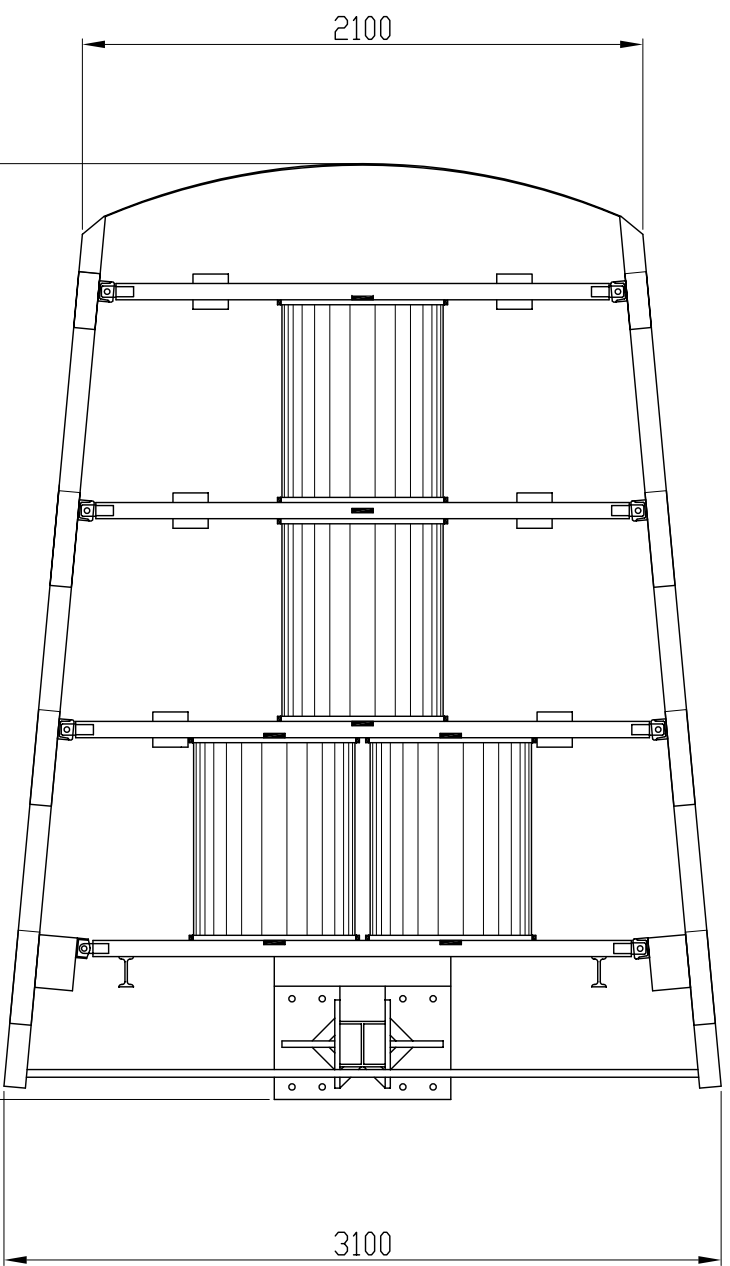

VISTA FRONTALE

Dimensioni in mm.

Il presente disegno e le informazioni in esso contenute sono di esclusiva proprietà della Snoline E' vietata, senza preventiva autorizzazione scritta, ogni riproduzione totale e parziale.

POS.	QUA.	DENOMINAZIONE	DIS. / COD.	NOTE
		Snoline		
Via F. Baracco, 19/23 - 20056 Trezzo S/A MI - Italia				
OGGETTO	TAU XL/03 60			
COMITENTE				
DIS. ANTONIOLI	DATA 26.11.02	SCALA	VISTO	DIS. N.
SIST. IL DIS. N.		SIST. DAL DIS.		TAU A095
REV.	A	Aggior. quota 3700 era 3400	25.10.04	A Cantù
MATERIALE		DESCRIZIONE	DATA	FIRMA
FINITURA				
REV.	A			