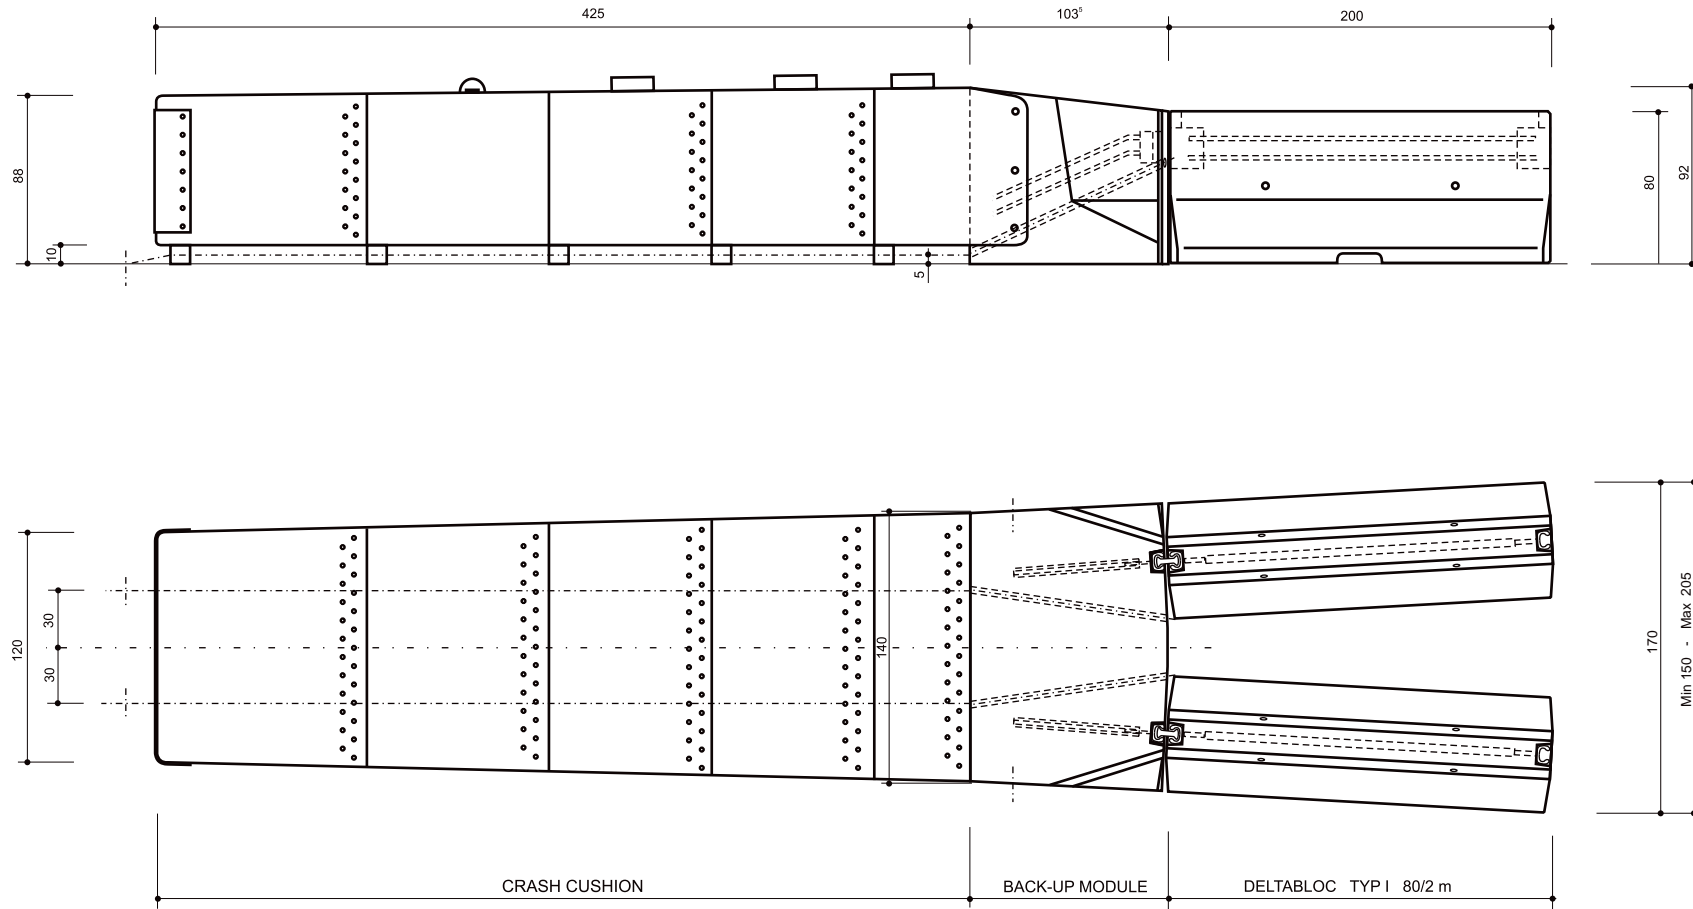

Dimensions in cm

DAT.: 17.09.2002

GEZ.: FB

Blatt Nr.: 01

**ALPINA**  
SAFETY SYSTEMS UNLIMITED.

ALPINA SICHERHEITSSYSTEME GMBH  
A 9552 Steindorf - Lindenstrasse 4 - Austria

ALPINA Crash cushion T 1000-80  
and Back-up System