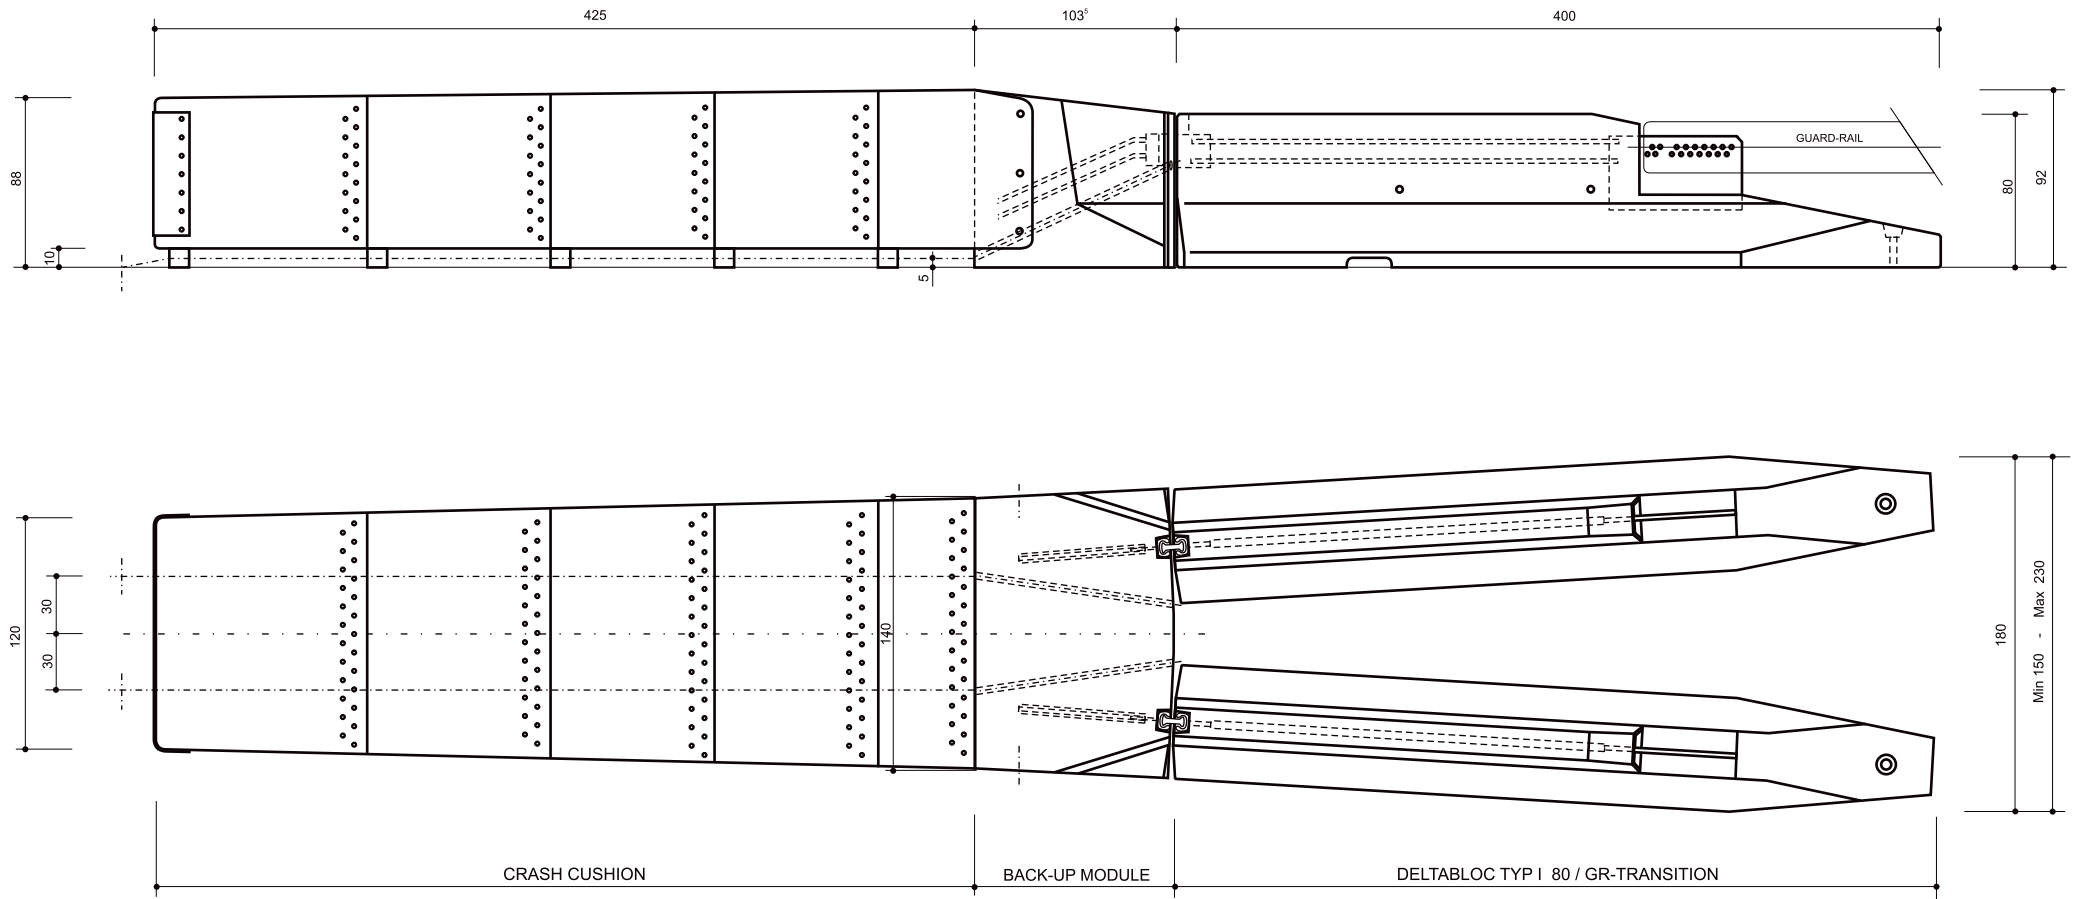

Dimensions in cm

DAT.: 17.09.2002

GEZ.: FB

Blatt Nr.: 01

**ALPINA**  
SAFETY SYSTEMS UNLIMITED.

ALPINA SICHERHEITSSYSTEME GMBH  
A 9552 Steindorf - Lindenstrasse 4 - Austria

ALPINA Crash cushion T 1000-80  
and Back-up System