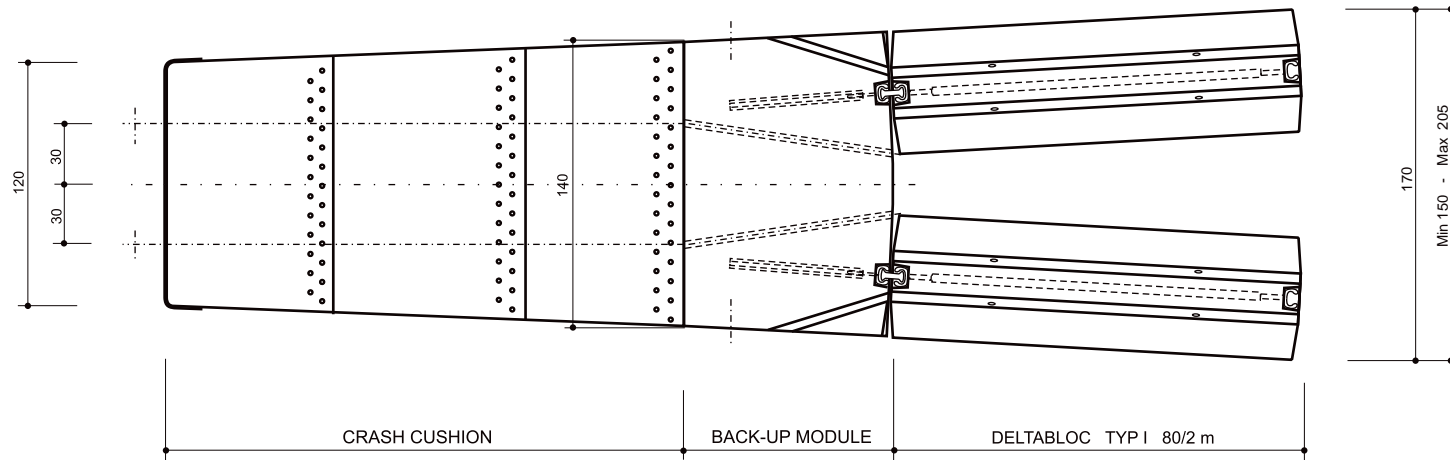

Dimensions in cm

DAT.: 17.09.2002

GEZ.: FB

ALPINA SICHERHEITSSYSTEME GMBH
A 9552 Steindorf - Lindenstrasse 4 - Austria

Blatt Nr.: 01

ALPINA Crash cushion T 800-50
and Back-up System

Dimensions in cm

DAT.: 17.09.2002