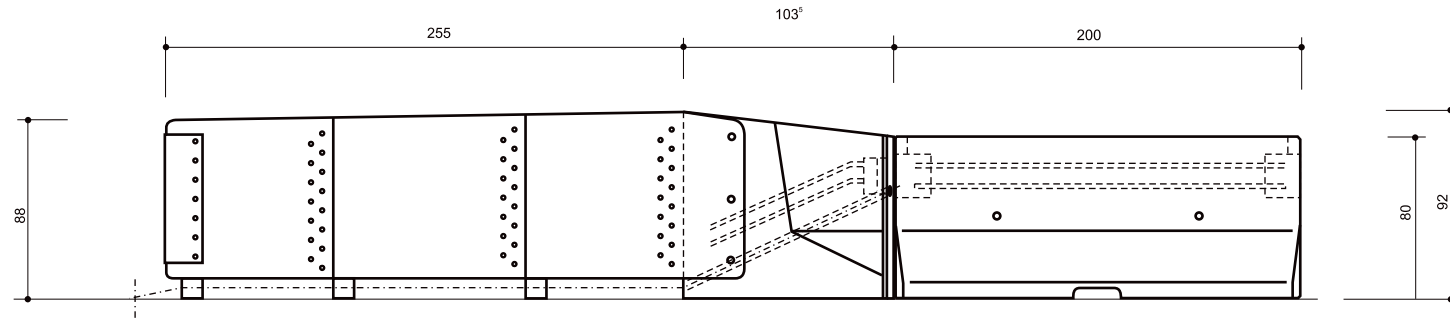

Dimensions in cm

DAT.: 17.09.2002

GEZ.: FB

ALPINA SICHERHEITSSYSTEME GMBH
A 9552 Steindorf - Lindenstrasse 4 - Austria

Blatt Nr.: 01

ALPINA Crash cushion T 800-50
and Back-up System

Dimensions in cm

DAT.: 17.09.2002