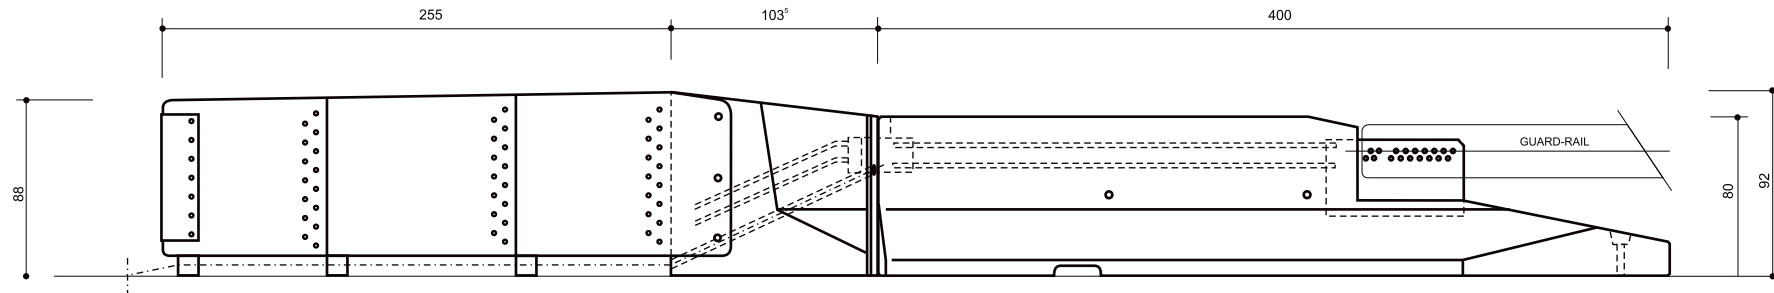

Dimensions in cm

DAT.: 17.09.2002

GEZ.: FB

ALPINA SICHERHEITSSYSTEME GMBH
A 9552 Steindorf - Lindenstrasse 4 - Austria

Blatt Nr.: 01

ALPINA Crash cushion T 800-50
and Back-up System

Dimensions in cm

DAT.: 17.09.2002