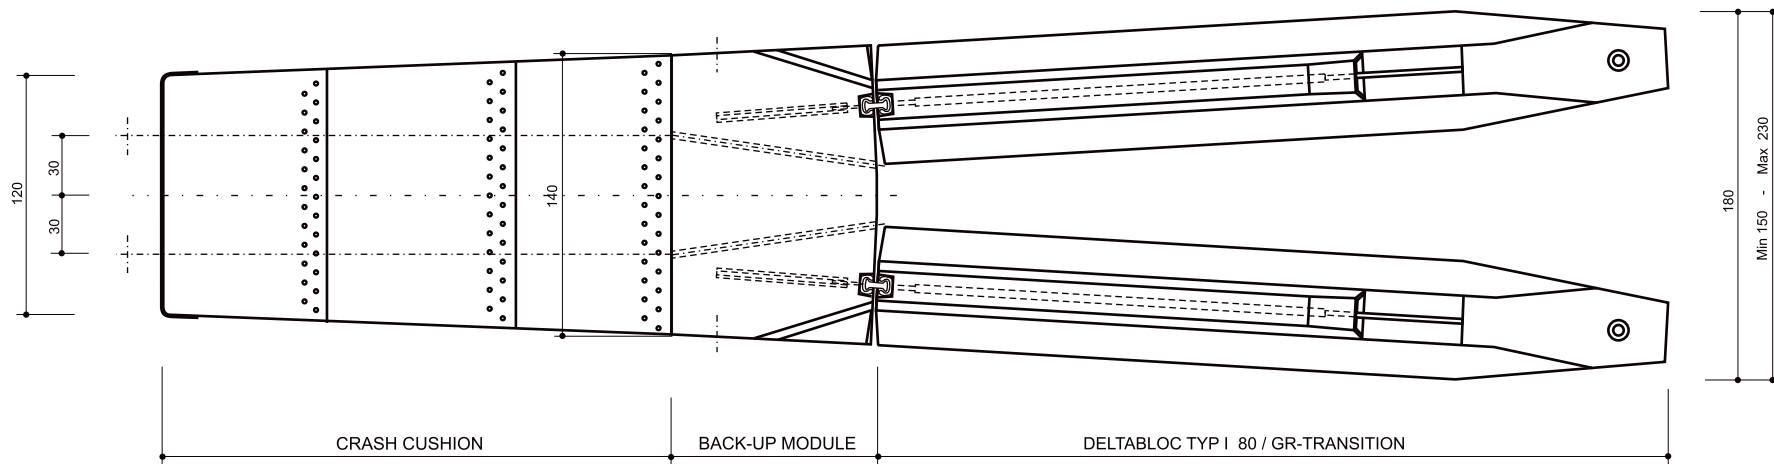

Dimensions in cm

DAT.: 17.09.2002

GEZ.: FB

ALPINA SICHERHEITSSYSTEME GMBH
A 9552 Steindorf - Lindenstrasse 4 - Austria

Blatt Nr.: 01

ALPINA Crash cushion T 800-50
and Back-up System

Dimensions in cm

DAT.: 17.09.2002